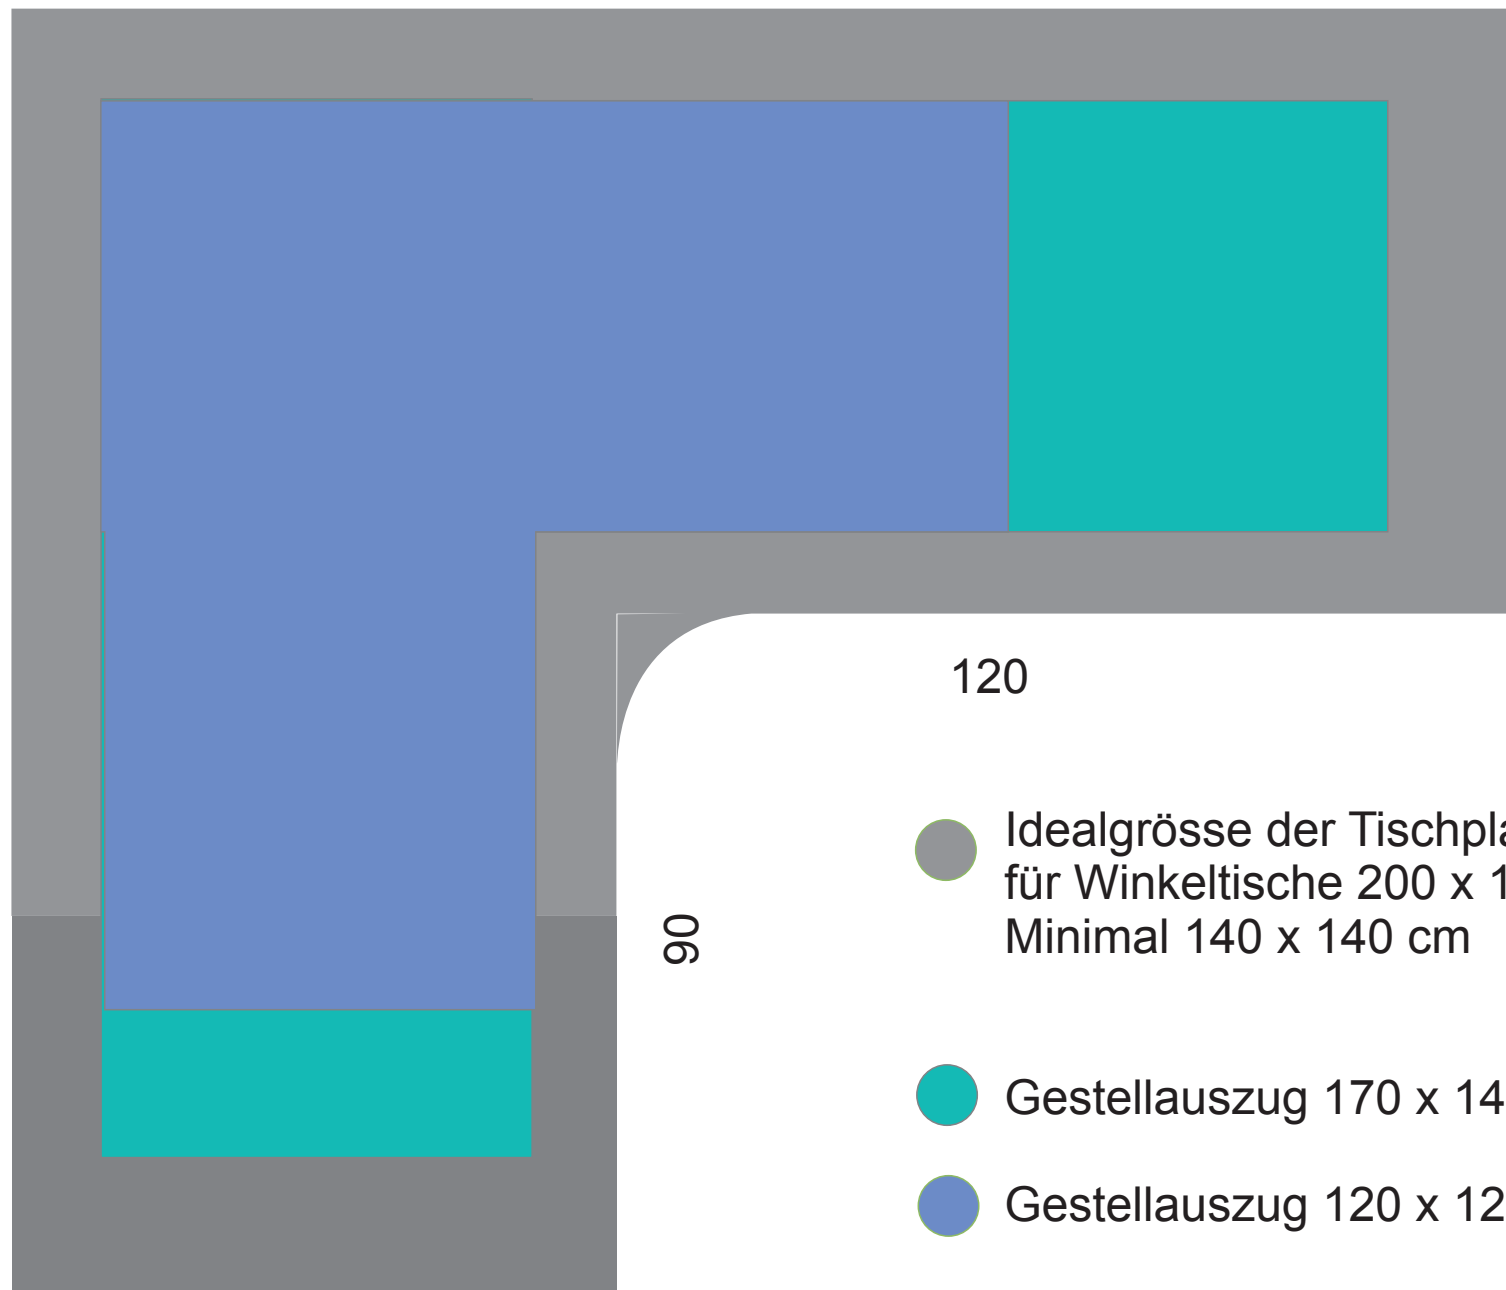

200

mydesk24

mydesk24.ch
Industriestrasse 6
6252 Dagmersellen

E-Mail: info@mydesk24.ch
Tel. : +41 (0) 62 748 25 04

08

170

80

120

90

- Idealgrösse der Tischplatten für Winkeltische 200 x 170*
  Minimal 140 x 140 cm
- Gestellauszug 170 x 140 cm
- Gestellauszug 120 x 120 cm

* Die Tischblattgrösse kann je nach Belastung, kalkuliertem Überhangrisiko und Gewicht grösser sein.

Unsere Tischplatten bestehen jeweils aus einem Fixteil 180 x 120 und einem Anbauteil